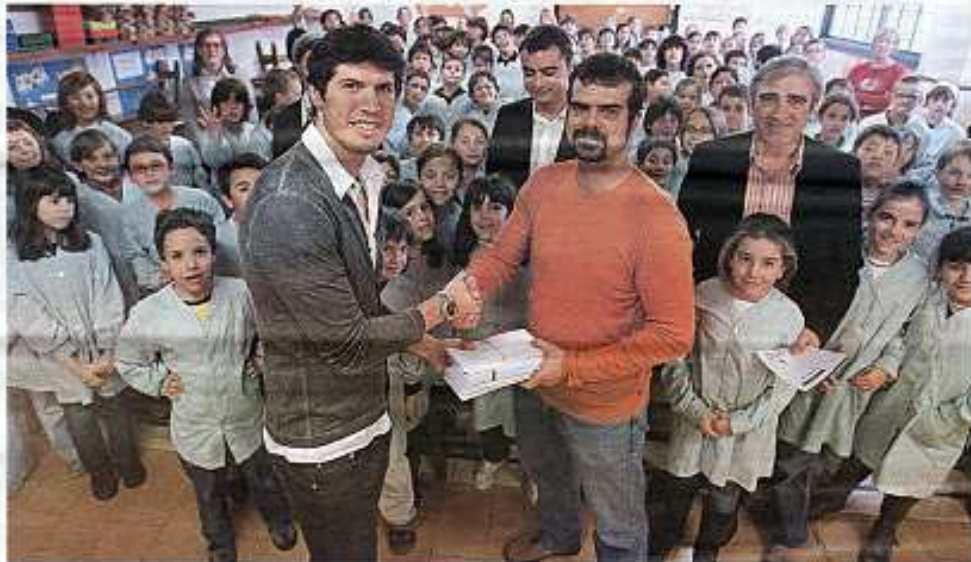

EL DELANTERO DEL AJAX FUE ALUMNO DE LA ESCUELA DE LA CALLE DEL CARDAIRE

Luque y Martín Sánchez, de ADI, y, al fondo, los ediles Jordi Ballart y Alfredo Vega, junto a niños de L'Avet. WERBER/AGC2191/A

El apoyo solidario del futbolista Luque